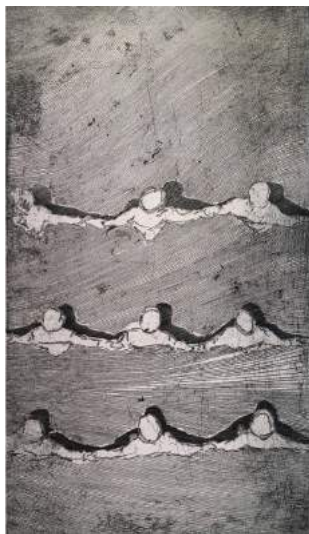

La Manif

1976

Burin sur Arches, tirage à 49 épreuves
3 épreuves disponibles, dont 1 encadrée
Dimensions à la planche : 44 x 25 cm

500 €

600 €
encadrée