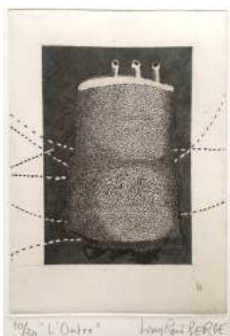

L'Outre

1982

Burin sur Chine appliqué, tirage à
30 épreuves

2 épreuves disponibles

Dimensions à la planche : 18 x 13 cm

250 €